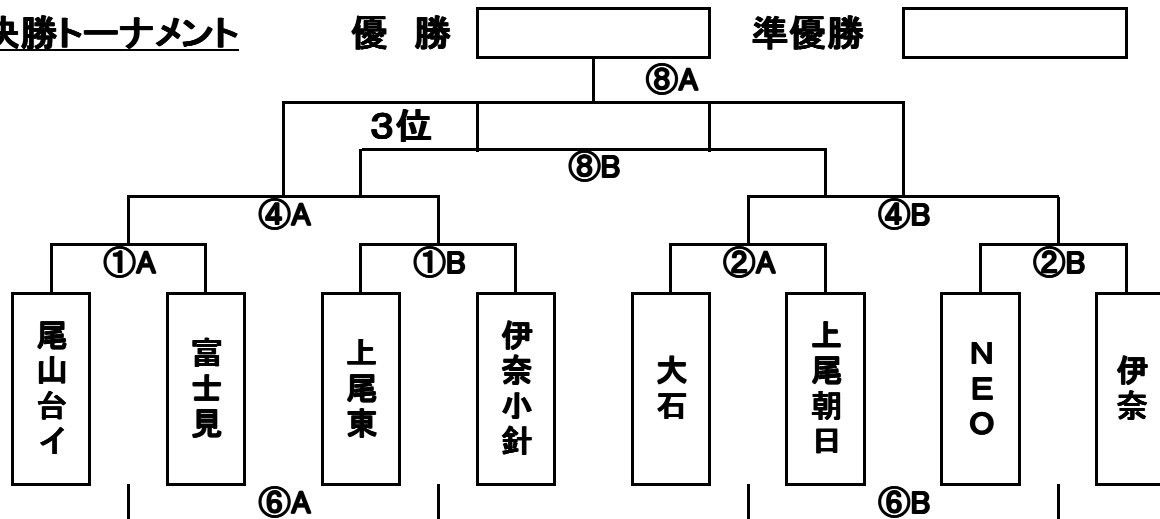

2013 伊奈・上尾4年生サッカー大会

決勝トーナメント グランド作り 7:00 3月8日 陸上競技場サブグランド

	キックオフ	グラウンド	組	対 戦		主・4審	副 審	
1	8:30	A	①A	尾山台イ	～	富士見	大石	上尾朝日
		B	①B	上尾東	～	伊奈小針	NEO	伊奈
2	9:25	A	②A	大石	～	上尾朝日	原市	上平
		B	②B	NEO	～	伊奈	双葉台	ユベントス
3	10:20	A	③A	原市	～	上平	尾山台イ	富士見
		B	③B	双葉台	～	ユベントス	上尾東	伊奈小針
4	11:15	A	④A	①A勝者	～	①B勝者	A四位	③A勝者
		B	④B	②A勝者	～	②B勝者	③A敗者	③B敗者
5	12:10	A	⑤A	西上尾キ	～	③A勝者	①A敗者	①B敗者
		B	⑤B	③A敗者	～	③B敗者	②A敗者	②B敗者
6	13:05	A	⑥A	①A敗者	～	①B敗者	⑤A勝者	③A勝者
		B	⑥B	②A敗者	～	②B敗者	⑤A敗者	⑤B勝者
7	14:00	A	⑦A	⑤A勝者	～	③A勝者	④A勝者	④A敗者
		B	⑦B	⑤A敗者	～	⑤B勝者	④B勝者	④B敗者
8	14:50	A	⑧A	決勝戦 ④A勝者	～	④B勝者	本部審判	⑥A敗者
		B	⑧B	3位戦 ④A敗者	～	④B敗者	本部審判	⑥B敗者

決勝トーナメント