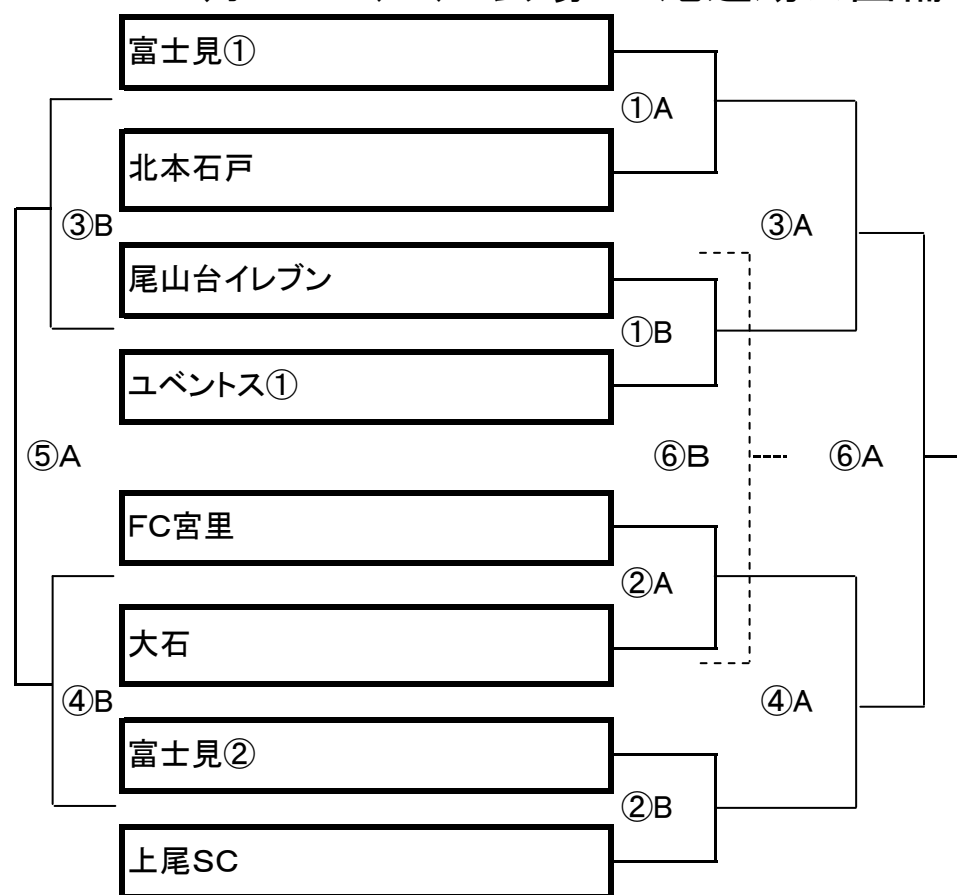

FC宮里招待記念大会 ワンデイトーナメント対戦表

	キックオフ	グラウンド	対 戦		主・4審	副 審	
①	9:00	A	富士見①	～	北本石戸	FC宮里	大石
		B	尾山台イレブン	～	ユベントス①	富士見②	上尾SC
②	9:50	A	FC宮里	～	大石	富士見①	北本石戸
		B	富士見②	～	上尾SC	尾山台イレブン	ユベントス①
③	10:40	A	①A勝者	～	①B勝者	②A勝者	②B勝者
		B	①A敗者	～	①B敗者	②A敗者	②B敗者
④	11:30	A	②A勝者	～	②B勝者	①A敗者	①A勝者
		B	②A敗者	～	②B敗者	①B敗者	①B勝者
昼 休 憩							
⑤	12:50	A	③B勝者	～	④B勝者	③A敗者	③A勝者
		B	③B敗者	～	④B敗者	④A敗者	④A勝者
⑥	13:40	A	③A勝者	～	④A勝者	③B敗者	③B勝者
		B	③A敗者	～	④A敗者	④B敗者	④B勝者

8月17日(日) 会場:上尾運動公園補助グラウンド

FC宮里招待記念大会 ワンデイトーナメント対戦表

	キックオフ	グラウンド	対 戦		主・4審	副 審	
①	9:00	A	クラブトレセンA	～	芝南	プレジール入間	北本キッカーズ
		B	NEO	～	ユベントス②	クラブトレセンB	上平サッカー
②	9:50	A	プレジール入間	～	北本キッカーズ	クラブトレセンA	芝南
		B	クラブトレセンB	～	上平サッカー	NEO	ユベントス②
③	10:40	A	①A勝者	～	①B勝者	②A勝者	②B勝者
		B	①A敗者	～	①B敗者	②A敗者	②B敗者
④	11:30	A	②A勝者	～	②B勝者	①A敗者	①A勝者
		B	②A敗者	～	②B敗者	①B敗者	①B勝者
昼 休 憩							
⑤	12:50	A	③B勝者	～	④B勝者	③A敗者	③A勝者
		B	③B敗者	～	④B敗者	④A敗者	④A勝者
⑥	13:40	A	③A勝者	～	④A勝者	③B敗者	③B勝者
		B	③A敗者	～	④A敗者	④B敗者	④B勝者