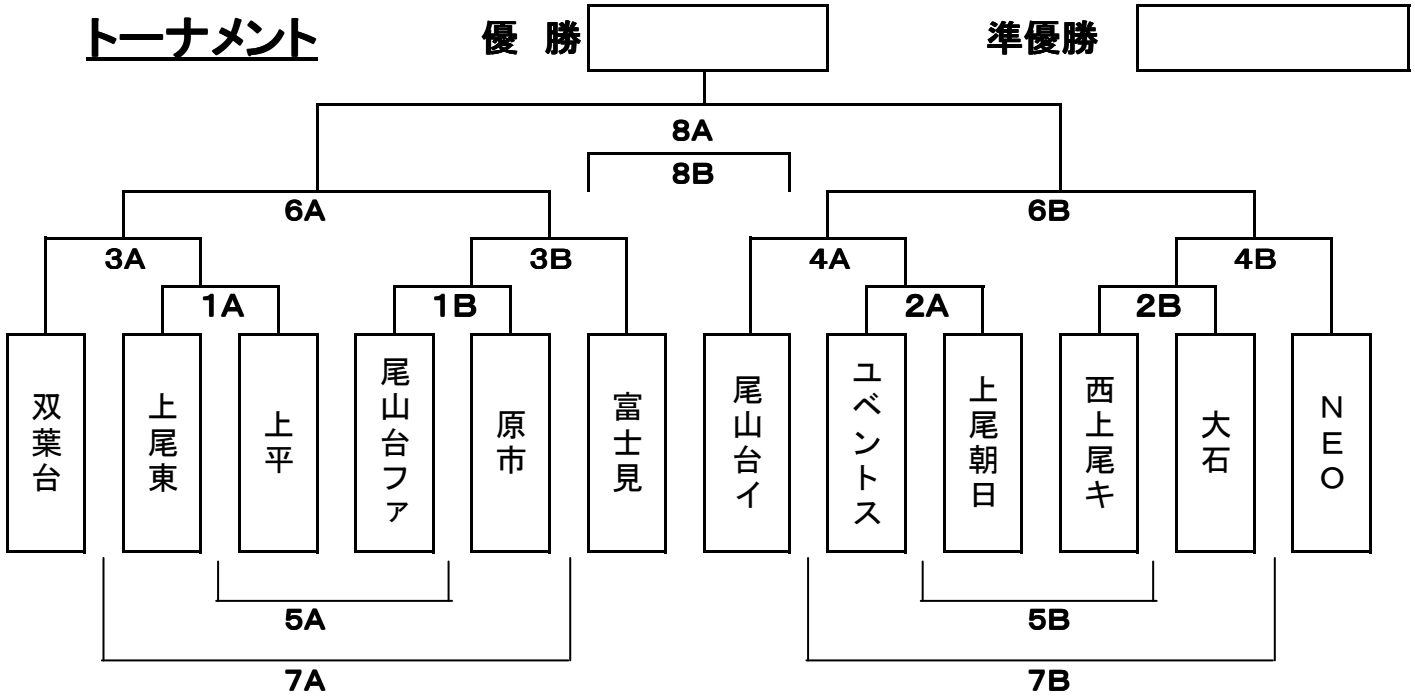

上尾中央ライオンズ大会Aクラス (8:30開会式)

トーナメント

3月15日(土) 平方スポーツ広場

	キックオフ	グラウンド	組	対 戦		主・4審	副 審	
1	9:00	A	①A	上尾東	~	上平	ユベントス	上尾朝日
		B	①B	尾山台ファ	~	原市	西上尾キ	大石
2	9:45	A	②A	ユベントス	~	上尾朝日	双葉台	①A勝者
		B	②B	西上尾キ	~	大石	富士見	①B勝者
3	10:30	A	③A	双葉台	~	①A勝者	尾山台イ	②A勝者
		B	③B	富士見	~	①B勝者	NEO	②B勝者
4	11:15	A	④A	尾山台イ	~	②A勝者	上尾東	上平
		B	④B	NEO	~	②B勝者	尾山台ファ	原市
5	12:00	A	⑤A	①A敗者	~	①B敗者	③A勝者	③B勝者
		B	⑤B	②A敗者	~	②B敗者	④A勝者	④B勝者
6	12:45	A	⑥A	③A勝者	~	③B勝者	①A敗者	①B敗者
		B	⑥B	④A勝者	~	④B勝者	②A敗者	②B敗者
7	13:30	A	⑦A	③A敗者	~	③B敗者	⑥A勝者	⑥A敗者
		B	⑦B	④A敗者	~	④B敗者	⑥B勝者	⑥B敗者
8	14:15	A	⑧A	決勝戦 ⑥A勝者	~	⑥B勝者	本部審判	⑤A敗者
		B	⑧B	3位戦 ⑥A敗者	~	⑥B敗者	本部審判	⑤B敗者

15分ハーフ、PK5人制

グラウンドつくり7:00

トーナメント

優勝

準優勝